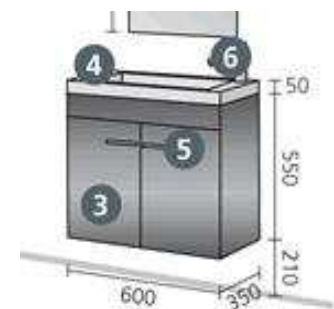

ESPACIOS REDUCIDOS: LAVABOS CON MUEBLE 1

Modelo
TONIC GUEST

Modelo
TONIC GUEST

Modelo CONNECT

Modelo ZAFIRO 155

ESPACIOS REDUCIDOS: LAVABOS CON MUEBLE 2

Modelo GEMA

Modelo LAURA

Modelo BOX 0

Modelo WENGUE 35

ESPACIOS REDUCIDOS: LAVABOS CON MUEBLE 3

Modelo CANGAS

Modelo AÑIL

Modelo NORDICO

Modelo BREMEN

ESPACIOS REDUCIDOS: LAVABOS CON MUEBLE 4

Modelo PARIS

Modelo ICE

Modelo ROMA

Modelo VENEZIA

ESPACIOS REDUCIDOS: LAVABOS CON MUEBLE 5

Modelo NIZA

Modelo IRIS