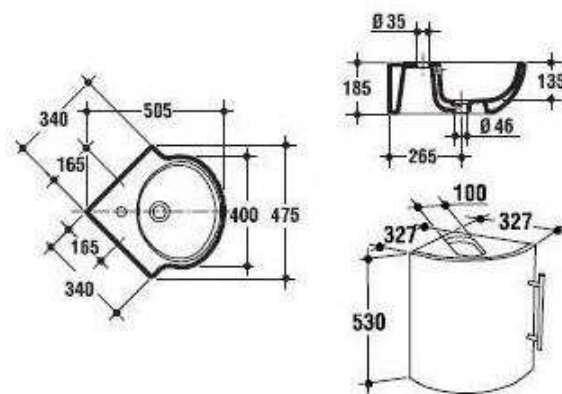

Modelo SMALL+