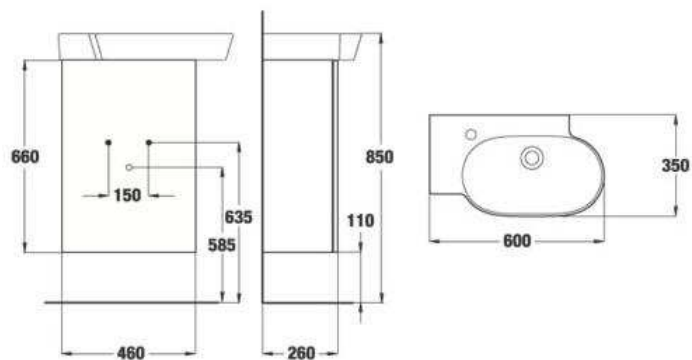

# ESPACIOS REDUCIDOS: LAVABOS CON MUEBLE 1

Modelo  
TONIC GUEST

Modelo  
TONIC GUEST

Modelo SMALL+

Modelo ZAFIRO 155

# ESPACIOS REDUCIDOS: LAVABOS CON MUEBLE 2

Modelo GEMA

Modelo KIMET

Modelo BOX 0

Modelo WENGUE 35