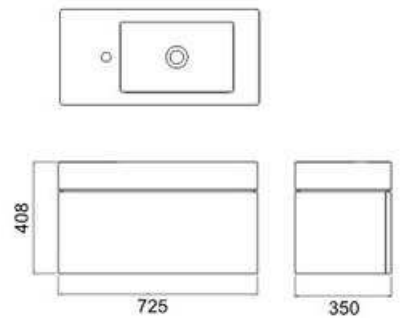

# ESPACIOS REDUCIDOS: LAVABOS CON MUEBLE 2

Modelo GEMA

Modelo KIMET

Modelo BOX 0

Modelo WENGUE 35

# ESPACIOS REDUCIDOS: LAVABOS CON MUEBLE 3

Modelo CANGAS

Modelo MICRO