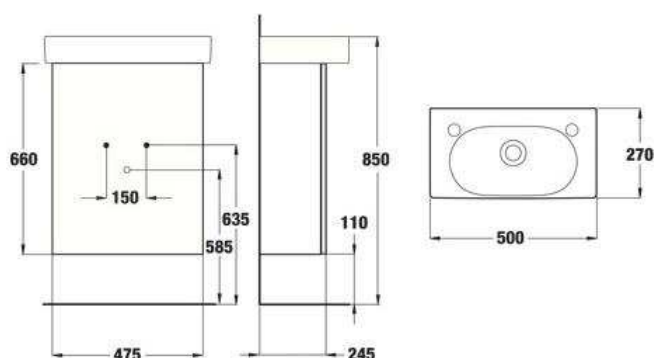

ESPACIOS REDUCIDOS: LAVABOS CON MUEBLE 1

Modelo
TONIC GUEST

Modelo
TONIC GUEST

Modelo CONNECT

Modelo ZAFIRO 155

ESPACIOS REDUCIDOS: LAVABOS CON MUEBLE 2

Modelo GEMA

Modelo LAURA

Modelo BOX 0

Modelo WENGUE 35

ESPACIOS REDUCIDOS: LAVABOS CON MUEBLE 3

Modelo CANGAS

Modelo AÑIL

Modelo NORDICO

Modelo BREMEN

ESPACIOS REDUCIDOS: LAVABOS CON MUEBLE 4