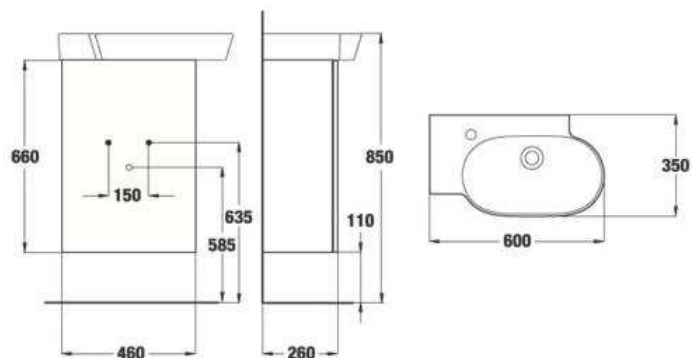

ESPACIOS REDUCIDOS: LAVABOS CON MUEBLE 1

Modelo
TONIC GUEST

Modelo
TONIC GUEST

Modelo CONNECT

Modelo ZAFIRO 155

ESPACIOS REDUCIDOS: LAVABOS CON MUEBLE 2

Modelo GEMA

Modelo LAURA

Modelo BOX 0

Modelo WENGUE 35

ESPACIOS REDUCIDOS: LAVABOS CON MUEBLE 3

Modelo CANGAS

Modelo AÑIL

Modelo NORDICO

Modelo BREMEN

ESPACIOS REDUCIDOS: LAVABOS CON MUEBLE 4