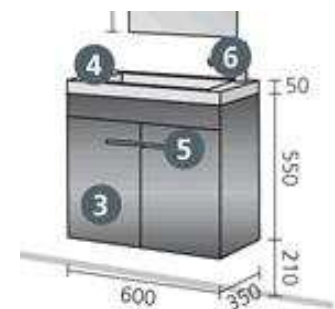

# ESPACIOS REDUCIDOS: LAVABOS CON MUEBLE 2

Modelo GEMA

Modelo KIMET

Modelo BOX 0

Modelo WENGUE 35

# ESPACIOS REDUCIDOS: LAVABOS CON MUEBLE 3

Modelo CANGAS

Modelo MICRO