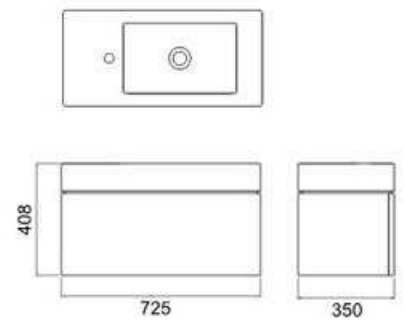

ESPACIOS REDUCIDOS: LAVABOS CON MUEBLE 1

Modelo
TONIC GUEST

Modelo
TONIC GUEST

Modelo CONNECT

Modelo ZAFIRO 155

ESPACIOS REDUCIDOS: LAVABOS CON MUEBLE 2

Modelo GEMA

Modelo LAURA

Modelo BOX 0

Modelo WENGUE 35

ESPACIOS REDUCIDOS: LAVABOS CON MUEBLE 3

Modelo CANGAS

Modelo AÑIL

Modelo NORDICO

Modelo BREMEN

ESPACIOS REDUCIDOS: LAVABOS CON MUEBLE 4

Modelo PARIS

Modelo ICE

Modelo ROMA

Modelo VENEZIA

ESPACIOS REDUCIDOS: LAVABOS CON MUEBLE 5

Modelo NIZA

Modelo IRIS