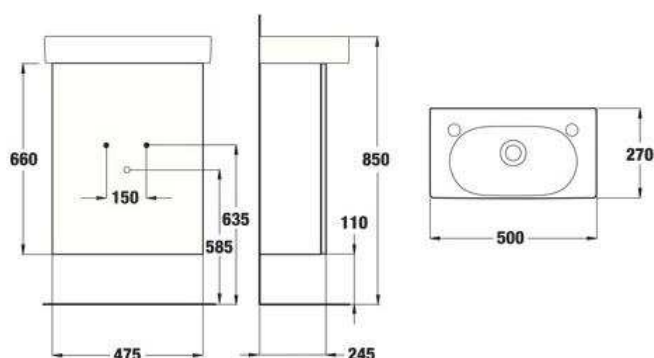

# ESPACIOS REDUCIDOS: LAVABOS CON MUEBLE 1

Modelo  
TONIC GUEST

Modelo  
TONIC GUEST

Modelo SMALL+

Modelo ZAFIRO 155

# ESPACIOS REDUCIDOS: LAVABOS CON MUEBLE 2

Modelo GEMA

Modelo KIMET

Modelo BOX 0

Modelo WENGUE 35