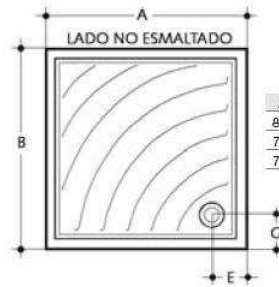

ESPACIOS REDUCIDOS: PLATOS DE DUCHA

Modelo CALIPSO

Modelo DIDONE

A	B	C	D	E	F	G
800	800	700	110	145	50	145
750	750	650	90	140	50	140
700	700	610	85	140	45	140

Modelo LIMA