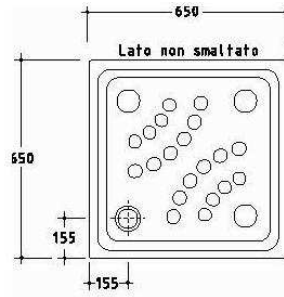

ESPACIOS REDUCIDOS: PLATOS DE DUCHA

Modelo CALIPSO

Modelo DIDONE

A	B	C	D	E	F	G
800	800	700	110	145	50	145
750	750	650	90	140	50	140
700	700	610	85	140	45	140

Modelo LIMA