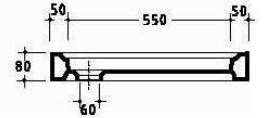

ESPACIOS REDUCIDOS: PLATOS DE DUCHA

Modelo CALIPSO

Modelo DIDONE

A	B	C	D	E	F	G
800	800	700	110	145	50	145
750	750	650	90	140	50	140
700	700	610	85	140	45	140

Modelo LIMA