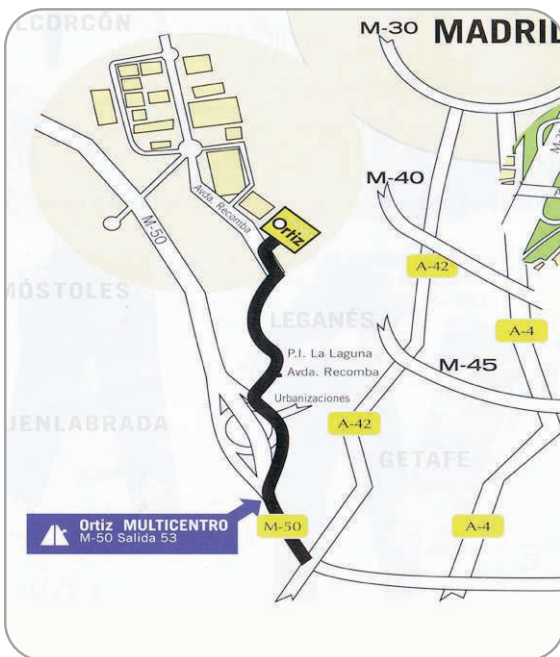

Multicentro

M-50 Salida 53

Metro Sur: Arroyo Culebro

Renfe: Parque Polvoranca

Parking Gratuito

Cash

N-III Salida 3B (vía de servicio)

Bus: 63, 143, 145