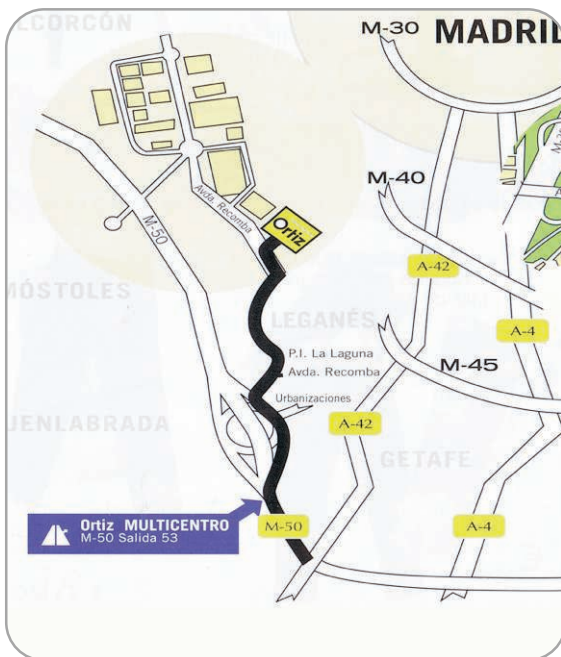

Multicentro

M-50 Salida 53

Metro Sur: Arroyo Culebro

Renfe: Parque Polvoranca

Parking Gratuito

Cash

N-III Salida 3B (vía de servicio)

Bus: 63, 143, 145